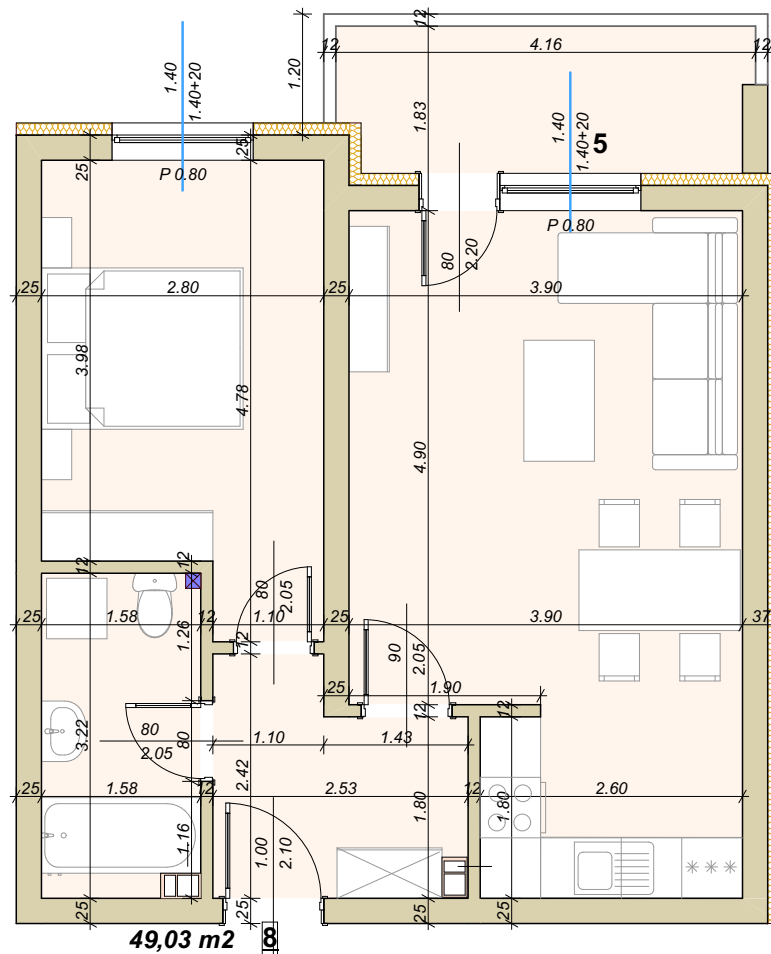

I SPRAT

ULICA

VIŠEPORODIČNA STAMBENA ZGRADA P+2+PK
FILIPA KLJAJIĆA 10, SOMBOR

STAN BR. 8

STAN BR. 8 - DVOSOBAN STAN

SPRAT I

	PROSTORIJE	POVRŠ.	
1	Dnevna/Kuhinja/trpezarija	24.05 m ²	k.p./parket
2	Soba	12.01 m ²	parket
3	Hodnik	5.14 m ²	keram.ploče
4	Kupatilo	4.99 m ²	keram.ploče
5	Terasa	5.84 m ²	keram.ploče
		52,03 m²	
	UKUPNO	-3%	49,03 m²