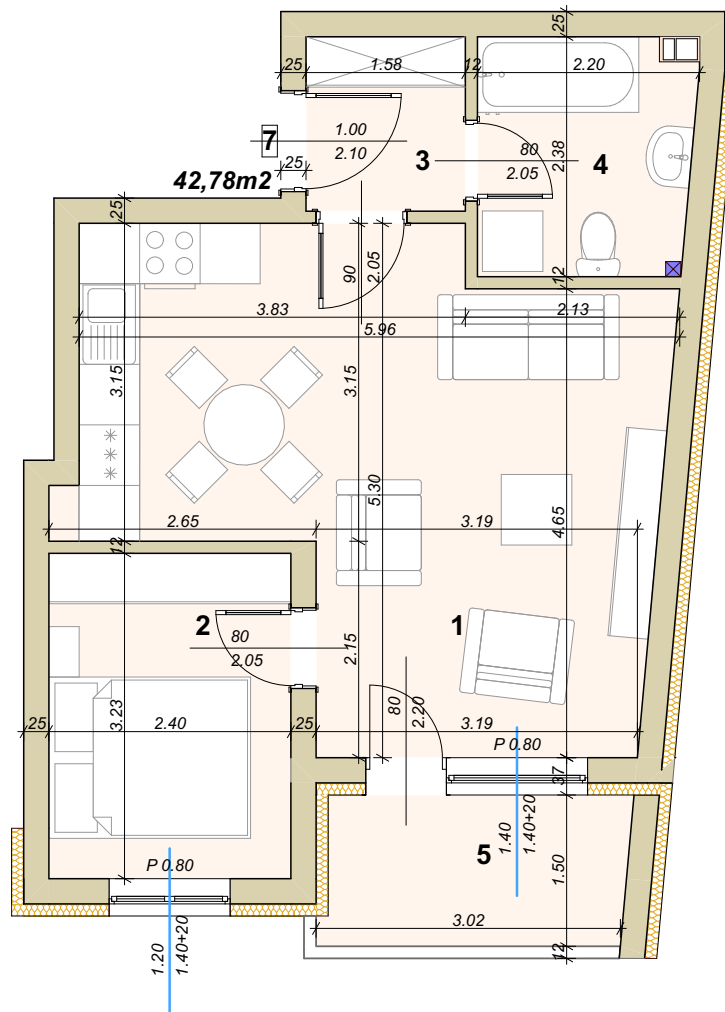

I SPRAT

ULICA

VIŠEPORODIČNA STAMBENA ZGRADA P+2+PK

FILIPA KLJAJIĆA 10, SOMBOR

STAN BR. 7

STAN BR. 7 - JEDNOIPOSOBAN STAN			
SPRAT I			
	PROSTORIJE	POVRŠ.	
1	Dnevna/Kuhinja/trpezarija	24.33 m ²	k.p./parket
2	Soba	7.74 m ²	parket
3	Hodnik	2.73 m ²	keram.ploče
4	Kupatilo	4.92 m ²	keram.ploče
5	Terasa	4.49 m ²	keram.ploče
		44,21 m²	
	UKUPNO	-3%	42,78 m²