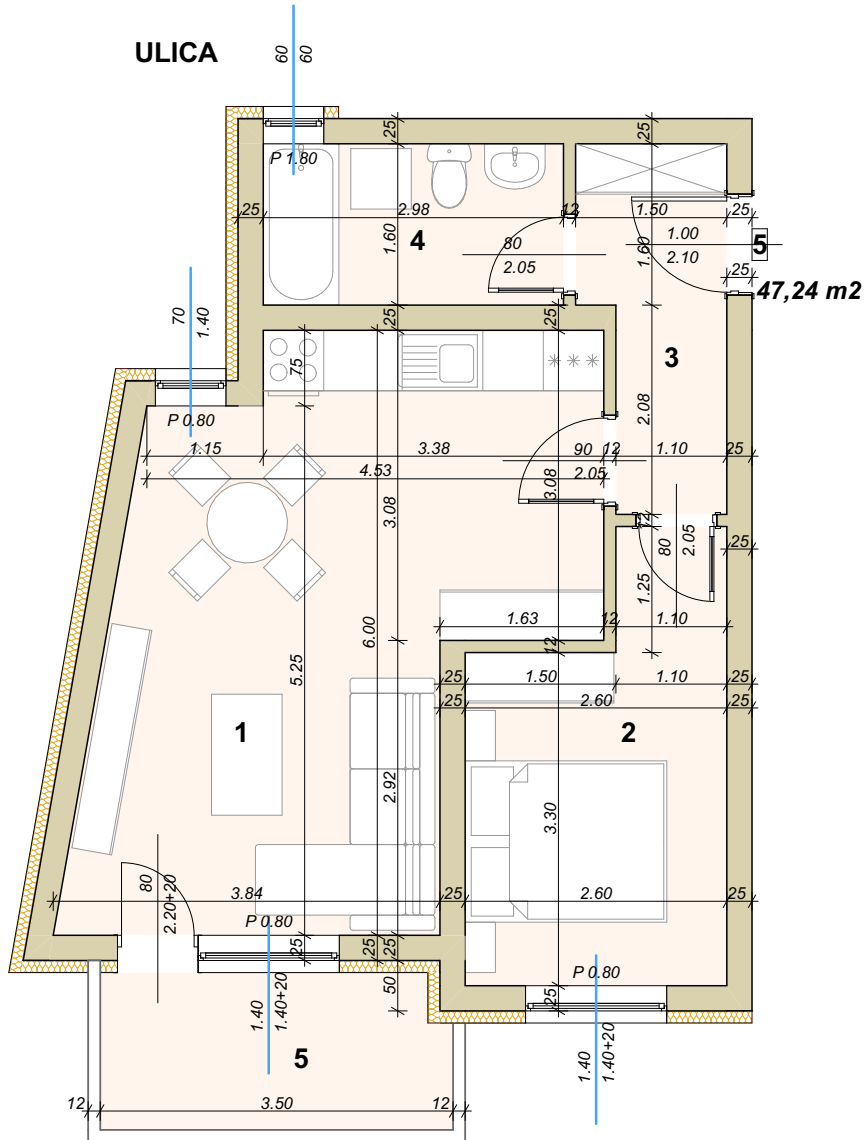

STAN BR. 5

I SPRAT

STAN BR. 5 - JEDNOIPOSOBAN STAN			
SPRAT I			
	PROSTORIJE	POVRŠ.	
1	Dnevna/Kuhinja/trpezarija	24.01 m ²	k.p./parket
2	Soba	9.95 m ²	parket
3	Hodnik	4.68 m ²	keram.ploče
4	Kupatilo	4.76 m ²	keram.ploče
5	Terasa	5.33 m ²	keram.ploče
		48,70 m²	
	UKUPNO	-3%	47,24 m²