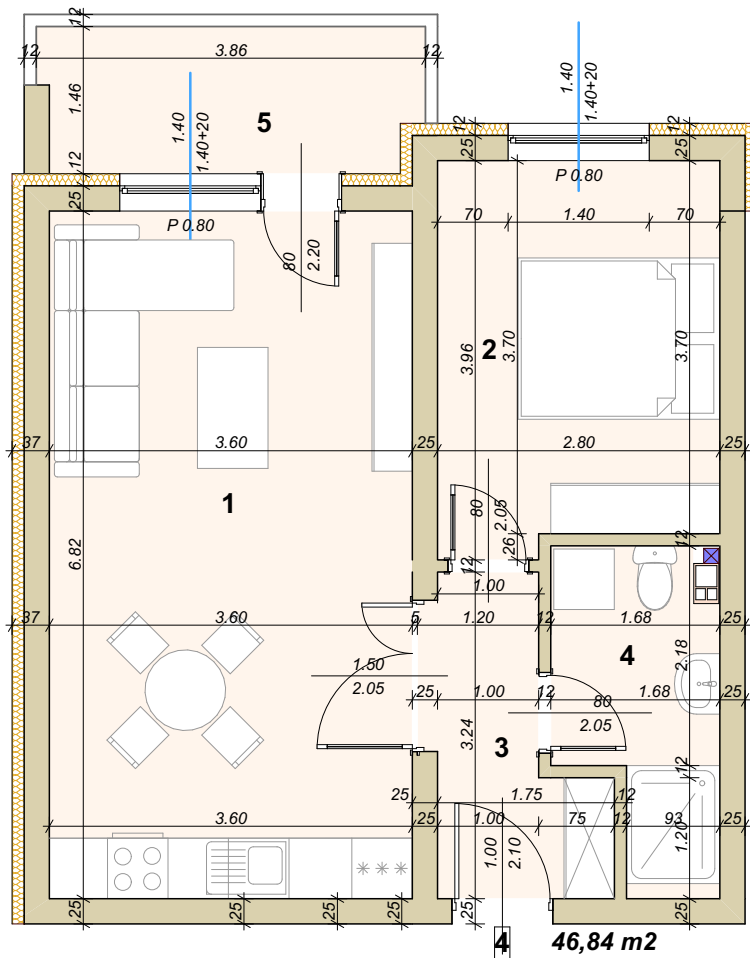

I SPRAT

ULICA

VIŠEPORODIČNA STAMBENA ZGRADA P+2+PK
FILIPA KLJAJIĆA 10, SOMBOR

STAN BR. 4

STAN BR. 4 - JEDNOIPOSOBAN STAN		
SPRAT I		
	PROSTORIJE	POVRŠ.
1	Dnevna/Kuhinja/trpezarija	24.55 m ² k.p./parket
2	Soba	10.62 m ² parket
3	Hodnik	4.45 m ² keram.ploče
4	Kupatilo	4.73 m ² keram.ploče
5	Terasa	5.32 m ² keram.ploče
		49,67 m²
	UKUPNO	-3% 46,84 m²