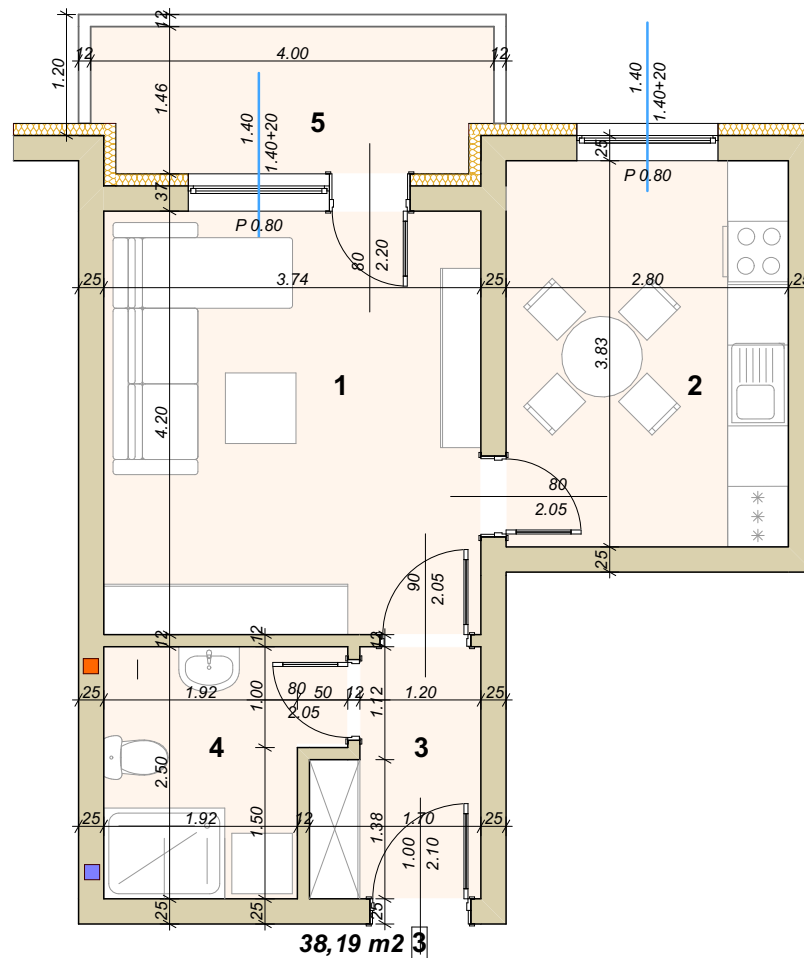

I SPRAT

ULICA

VIŠEPORODIČNA STAMBENA ZGRADA P+2+PK
FILIPA KLJAJIĆA 10, SOMBOR

STAN BR. 3

STAN BR. 3 - JEDNOSOBAN STAN			
SPRAT I			
	PROSTORIJE	POVRŠ.	
1	Dnevna soba	15.71 m ²	k.p./parket
2	Kuhinja/trpezarija	10.72 m ²	parket
3	Hodnik	3.69 m ²	keram.ploče
4	Kupatilo	5.28 m ²	keram.ploče
5	Terasa	5.59 m ²	keram.ploče
		40,99 m²	
	UKUPNO	-3%	38,19 m²