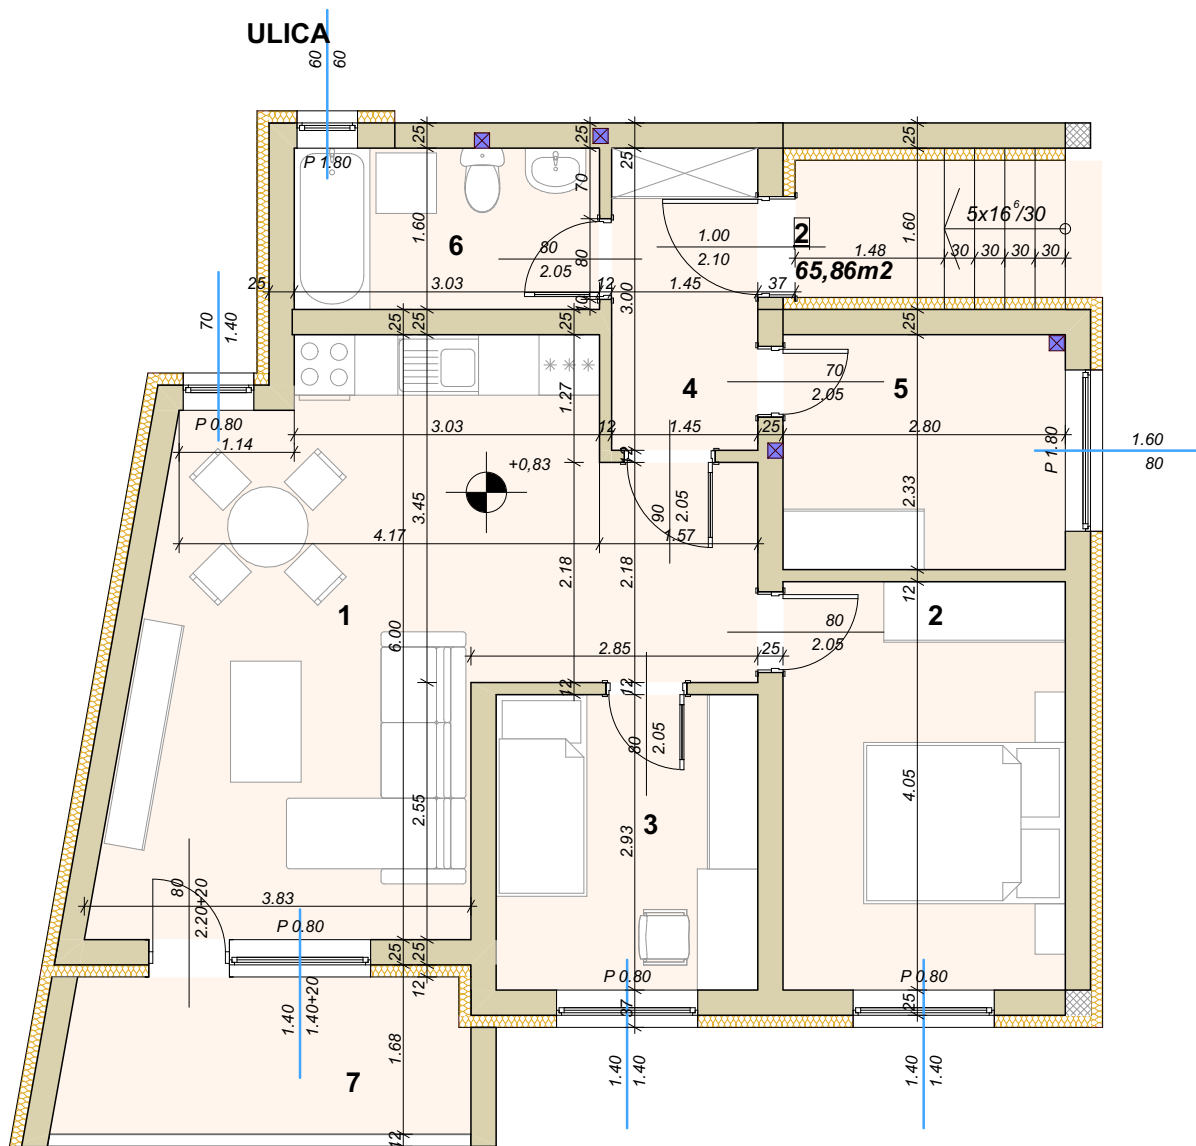

PRIZEMLJE

VIŠEPORODIČNA STAMBENA ZGRADA P+2+PK  
 FILIPA KLJAJIĆA 10, SOMBOR

**STAN BR. 2**

STAN BR. 2 - JEDNOIPOSOBAN STAN			
PRIZEMLJE			
	PROSTORIJE	POVRŠ.	
1	Kuhinja/trpezarija/dnevna	26.80 m <sup>2</sup>	k.p./parket
2	Soba	11.34 m <sup>2</sup>	parket
3	Soba	7.60 m <sup>2</sup>	parket
4	Hodnik	4.35 m <sup>2</sup>	parket
5	Garderober	6.52 m <sup>2</sup>	keram.ploče
6	Kupatilo	4.84 m <sup>2</sup>	keram.ploče
7	Terasa	6.24 m <sup>2</sup>	keram.ploče
		<b>67,70 m<sup>2</sup></b>	
	<b>UKUPNO</b>	<b>-3%</b>	<b>65,86 m<sup>2</sup></b>