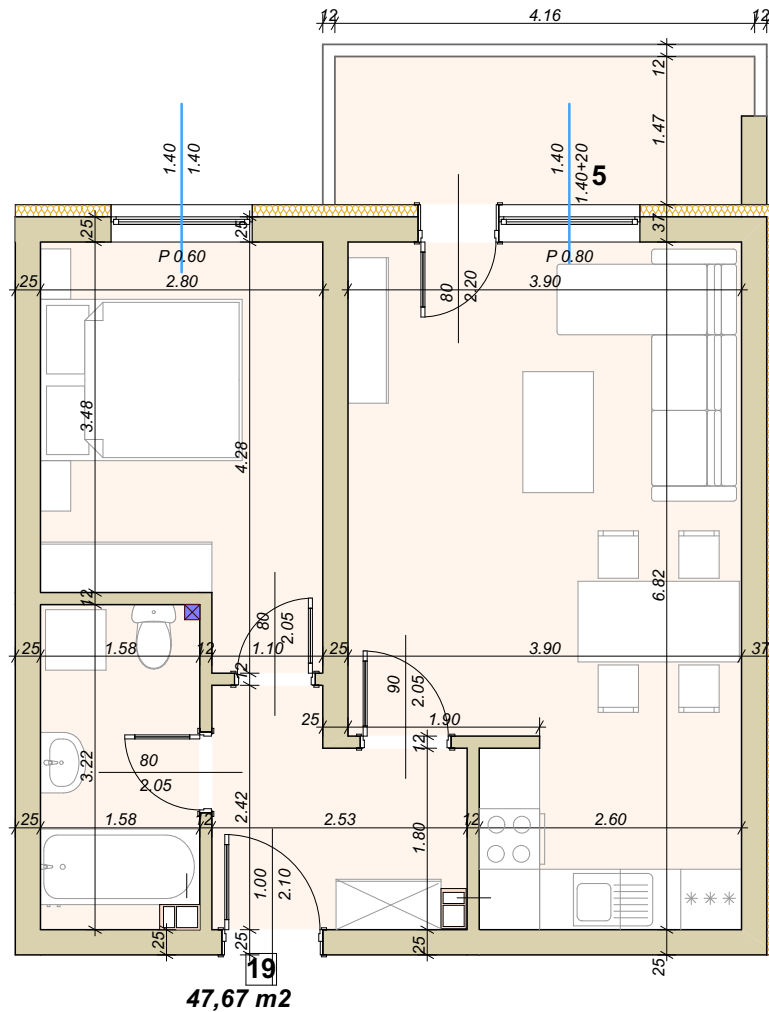

VIŠEPORODIČNA STAMBENA ZGRADA P+2+PK  
 FILIPA KLJAJIĆA 10, SOMBOR

**STAN BR. 19**

<b>STAN BR. 19 - DVOSOBAN STAN</b>			
<b>POTKROVLJE</b>			
	<b>PROSTORIJE</b>	<b>POVRŠ.</b>	
1	Dnevna/Kuhinja/trpezarija	24.05 m <sup>2</sup>	k.p./parket
2	Soba	10.61 m <sup>2</sup>	parket
3	Hodnik	5.14 m <sup>2</sup>	keram.ploče
4	Kupatilo	4.97 m <sup>2</sup>	keram.ploče
5	Terasa	6.00 m <sup>2</sup>	keram.ploče
	<b>UKUPNO</b>	<b>50,77 m<sup>2</sup></b>	
		-3%	<b>47,67 m<sup>2</sup></b>