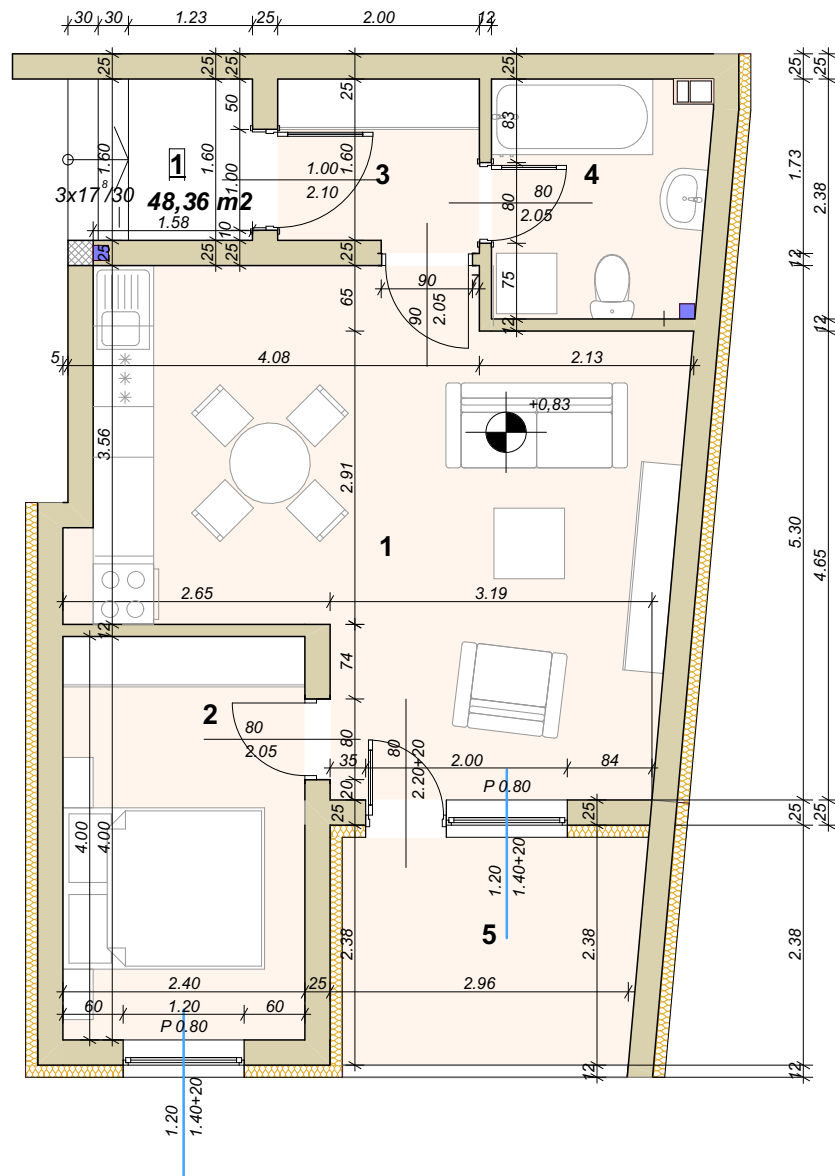

PRIZEMLJE

VIŠEPORODIČNA STAMBENA ZGRADA P+2+PK
 FILIPA KLJAJIĆA 10, SOMBOR

STAN BR. 1

ULICA

STAN BR. 1 - JEDNOIPOSOBAN STAN			
PRIZEMLJE			
	PROSTORIJE	POVRŠ.	
1	Kuhinja/trpezarija/dnevna	25.42 m ²	k.p./parket
2	Soba	9.60 m ²	parket
3	Hodnik	3.39 m ²	keram.ploče
4	Kupatilo	4.91 m ²	keram.ploče
5	Terasa	6.64 m ²	keram.ploče
		49,96 m²	
	UKUPNO	-3%	48,36 m²