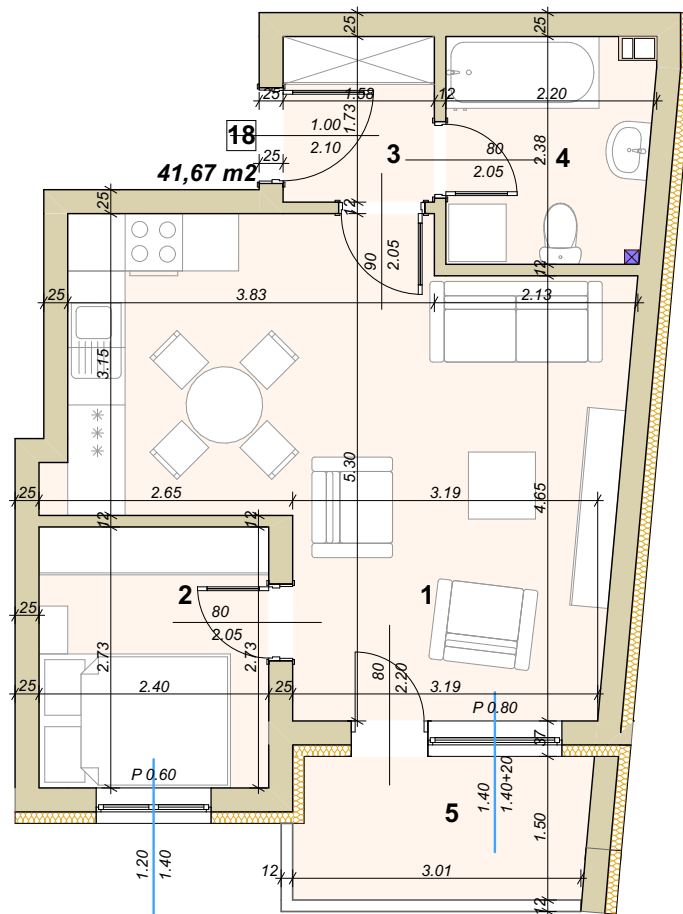

# NOVOGRADNJA B E Z D A N J A

VIŠEPORODIČNA STAMBENA ZGRADA P+2+PK  
FILIPA KLJAJIĆA 10, SOMBOR

**STAN BR. 18**

<b>STAN BR. 18 - JEDNOIPOSOBAN STAN</b>			
<b>POTKROVLJE</b>			
	<b>PROSTORIJE</b>	<b>POVRŠ.</b>	
1	Dnevna/Kuhinja/trpezarija	24.33 m <sup>2</sup>	k.p./parket
2	Soba	6.54 m <sup>2</sup>	parket
3	Hodnik	2.73 m <sup>2</sup>	keram.ploče
4	Kupatilo	4.92 m <sup>2</sup>	keram.ploče
5	Terasa	4.55 m <sup>2</sup>	keram.ploče
	<b>UKUPNO</b>	<b>43,07m<sup>2</sup></b>	
		<b>-3%</b>	<b>41,67 m<sup>2</sup></b>