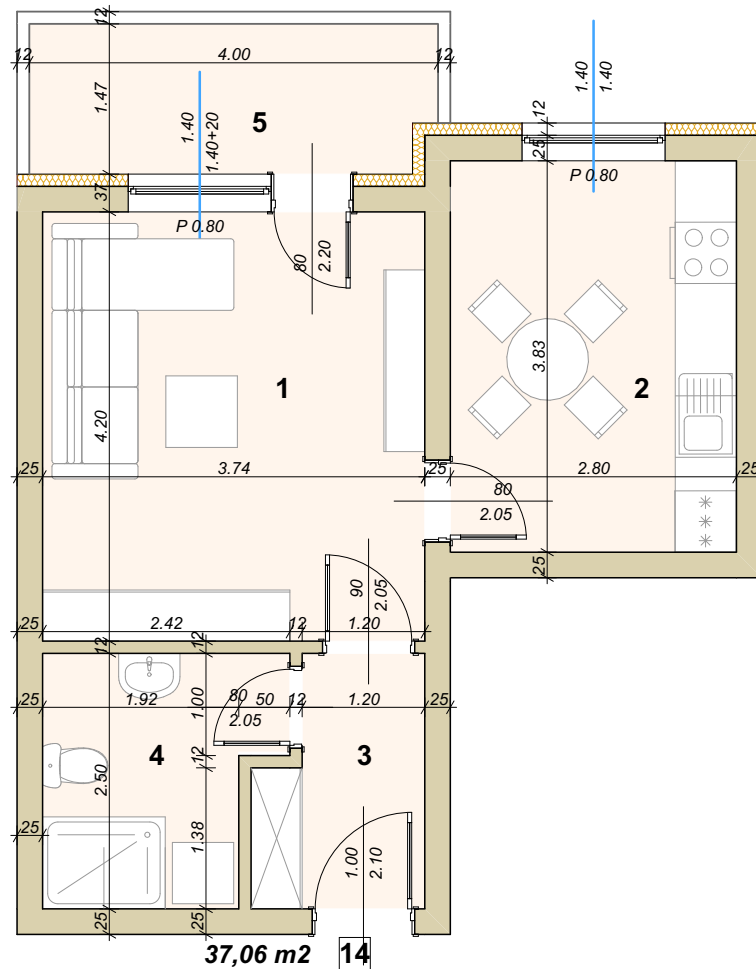

VIŠEPORODIČNA STAMBENA ZGRADA P+2+PK
 FILIPA KLJAJIĆA 10, SOMBOR

STAN BR. 14

STAN BR. 14 - JEDNOSOBAN STAN			
POTKROVLJE			
	PROSTORIJE	POVRŠ.	
1	Dnevna soba	15.71 m ²	k.p./parket
2	Kuhinja/trpezarija	10.72 m ²	parket
3	Hodnik	3.69 m ²	keram.ploče
4	Kupatilo	5.28 m ²	keram.ploče
5	Terasa	5.87 m ²	keram.ploče
	UKUPNO	41,27 m²	
		-3%	37,06 m²